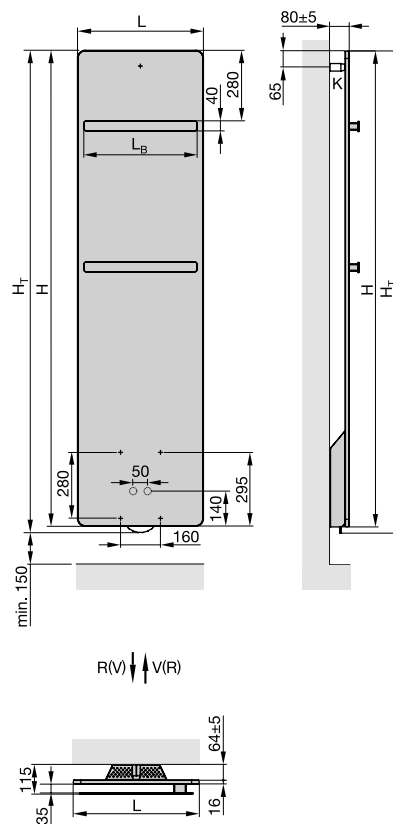

Központi fűtési üzem Zehnder EasyFit csatlakozó dobozzal¹⁾: