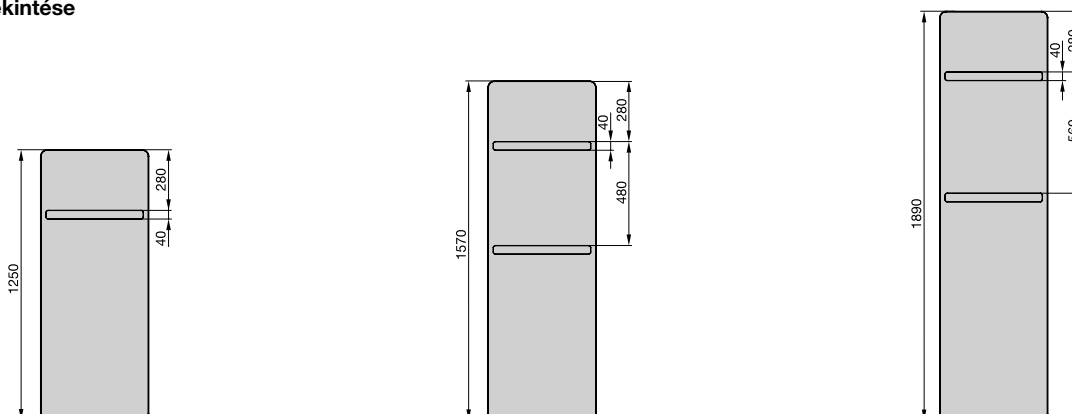

Zehnder Vitalo Bar

Modellek áttekintése

Csatlakoztatás melegvízes központi fűtéshez, 50 mm-es középső csatlakozás

Lakkozott kivitel krómzott törölközőtartóval

Modell	H	L	Hőteljesítmény				Exp.	Elektromos teljesítmény Watt	V	M	Árak és megrendelés
			EN 442^①	70/55/24	55/45/24	55/45/20					
	mm	mm	Watt	Watt	Watt	W	n	dm³	kg		
VIP-125-040	1250	400	465	334	207	248	1,22	-	0,7	7,0	Forgalmazók
VIP-160-040	1570	400	546	394	246	294	1,20	-	0,7	9,3	
VIP-190-040	1890	400	673	485	302	360	1,21	-	0,9	10,9	
VIP-125-050	1250	500	555	399	247	295	1,22	-	0,8	8,7	
VIP-160-050	1570	500	676	487	303	362	1,21	-	0,9	11,4	
VIP-190-050	1890	500	834	601	374	446	1,21	-	1,1	12,7	
VIP-125-060	1250	600	641	462	287	343	1,21	-	0,9	10,5	
VIP-160-060	1570	600	806	577	359	429	1,21	-	1,0	13,6	
VIP-190-060	1890	600	994	716	446	532	1,21	-	1,3	14,6	

Csatlakoztatás melegvízes központi fűtéshez, Zehnder EasyFit csatlakozó dobozzal

Lakkozott kivitel krómzott törölközőtartóval

Modell	H^②	L	Hőteljesítmény				Exp.	Elektromos teljesítmény Watt	V	M	Árak és megrendelés
			EN 442^①	70/55/24	55/45/24	55/45/20					
	mm	mm	Watt	Watt	Watt	W	n	dm³	kg		
VIPK-125-040	1275	400	465	334	207	248	1,22	-	0,7	9,5	Forgalmazók
VIPK-160-040	1595	400	546	394	246	294	1,20	-	0,7	11,8	
VIPK-190-040	1915	400	673	485	302	360	1,21	-	0,9	13,4	
VIPK-125-050	1275	500	555	399	247	295	1,22	-	0,8	11,2	
VIPK-160-050	1595	500	676	487	303	362	1,21	-	0,9	13,9	
VIPK-190-050	1915	500	834	601	374	446	1,21	-	1,1	15,2	
VIPK-125-060	1275	600	641	462	287	343	1,21	-	0,9	13,0	
VIPK-160-060	1595	600	806	581	361	431	1,21	-	1,0	16,1	
VIPK-190-060	1915	600	994	716	446	532	1,21	-	1,3	17,1	

① 1. és 2. kategória különleges színeit lásd a különleges kiviteleknel és a "színlapon"
Hőteljesítmény az EN 442 szerint mérve, ΔT 50 K (75/65/20°C)
A teljes szerkezeti magasság Zehnder EasyFit csatlakozó dobozzal.