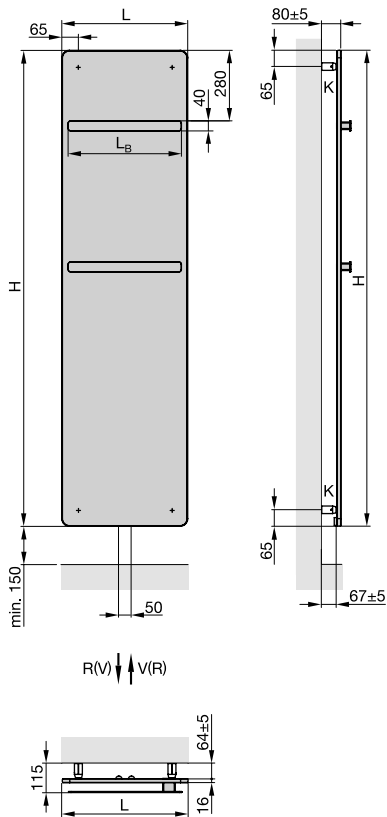

Zehnder Vitalo Bar

Központi fűtési üzem:
Falra szerelt