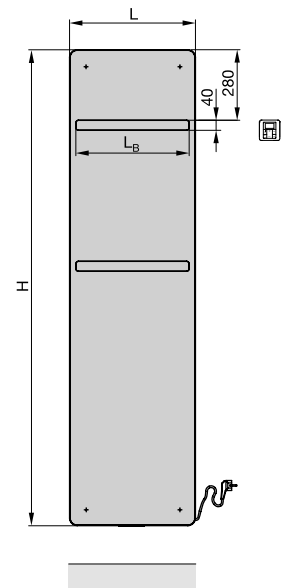

Elektromos üzem:

EasyFit csatlakozó doboz tartozék

1. H = Szerkezeti magasság
   H_T = Teljes magasság, H + 25 mm
   L = Szerkezeti hossz
   L_B = Törölköző tartó hossza, L - 50 mm ²⁾
   V = Előremenő ág
   R = Visszatérő ág
   K = Konzol

Méretek mm-ben megadva

¹⁾ Belső bypass nélkül egy csöves működéshez

²⁾ Törölközőtartó 1 x 1250 mm magas, 2 x 1570 és 1890 mm magas