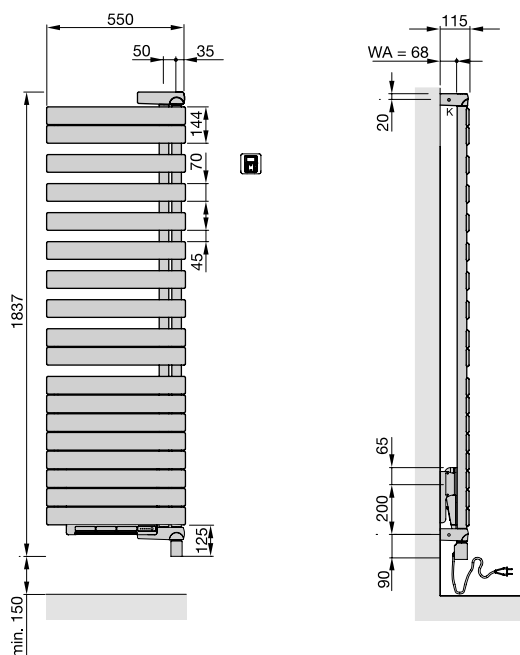

Zehnder Roda Twist Spa Air

Tisztán elektromos üzem

Lakkozott kivitel

Modell	H[⊙] mm	L mm	Teljesítmény Gyorsfűtés Watt	Alkalmazott Elektromos fűtőpatron Watt	Árak és megrendelés

Jobbos kivitel

ROER-100-55/IPS	966	550	1000	500	Forgalmazók
ROER-140-55/IPS	1344	550	1000	750	
ROER-190-55/IPS	1837	550	1000	1000	

Balos kivitel

ROEL-100-55/IPS	966	550	1000	500	Forgalmazók
ROEL-140-55/IPS	1344	550	1000	750	
ROEL-190-55/IPS	1837	550	1000	1000	

Különleges kivitelek kérésre (felárás)	Rendelési szám	Árak és megrendelés
■ Különleges lakkozás a 2. színkategória színeiben (felár az 1. kategóriára)	R200011640	Forgalmazók
■ Mágneses törölköző tartó, 399 mm	471108	
■ Törölköző horog, mágneses	470328	

Elektromos üzem:

Balos kivitel

Jobbos kivitel