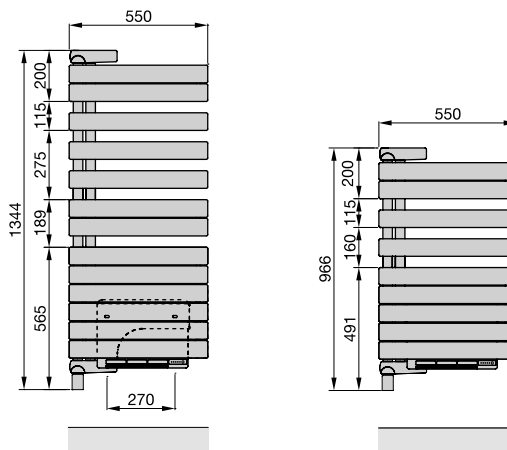

WA = Faltávolság

K = Konzoll

Méretetek mm-ben megadva

① 1. és 2. kategória különleges színeit lásd a „különleges kiviteleknel” és a “színlapon”

② Teljes magasság az elektromos fűtőpatronnal és konzollal együtt

A jelmagyarázatért lásd „Elektromos üzem és Ecodesign irányelvek” a 117. oldalon.