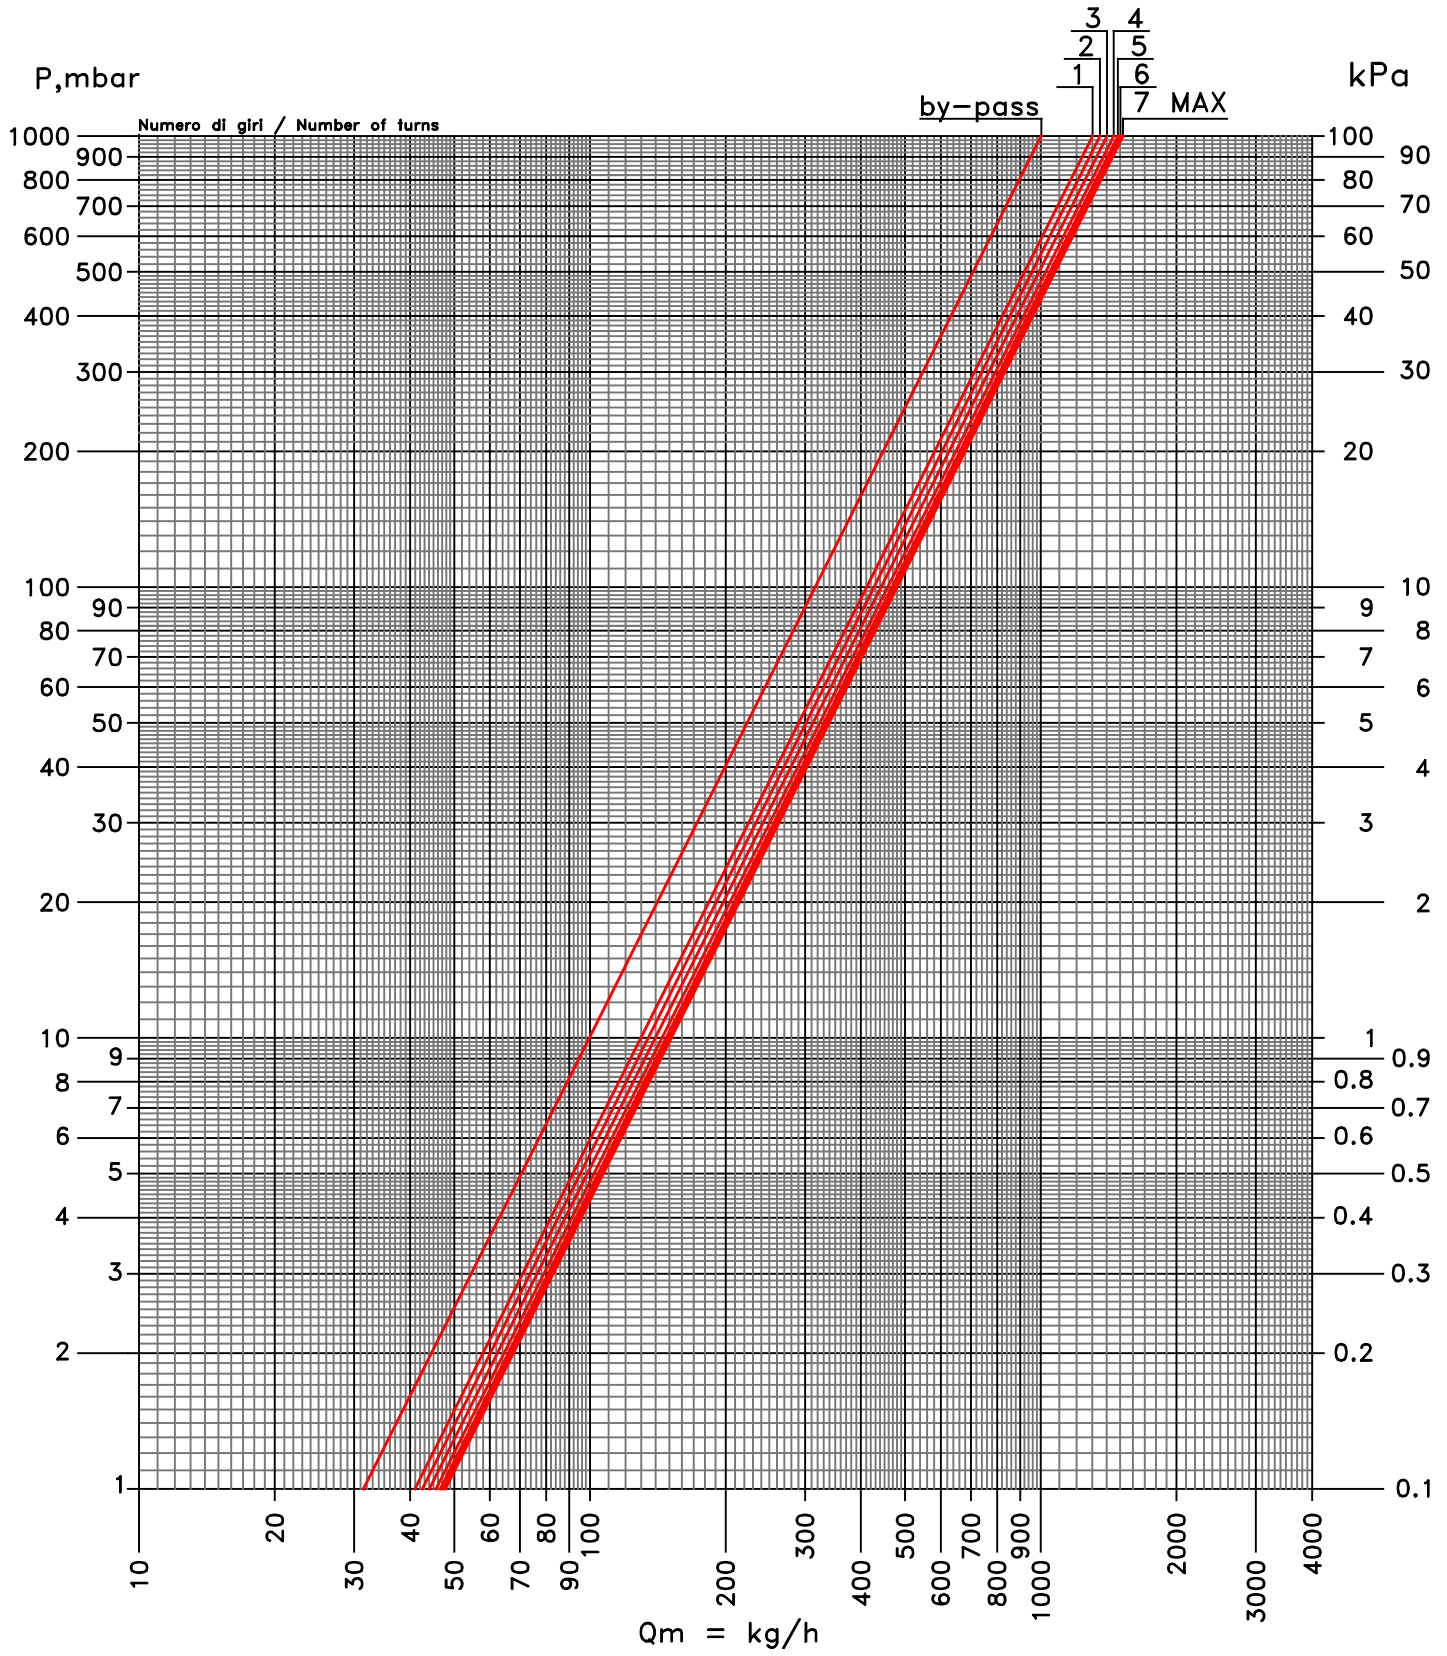

TWIN TERMO PRESET MONOTUBO / THERMO PRESET MONOTUBE  
 SQUADRA / ANGLED DN15 1/2"

	1	2	3	4	5	6	7	MAX	
KV	1.30	1.35	1.40	1.45	1.48	1.50	1.52	1.52	