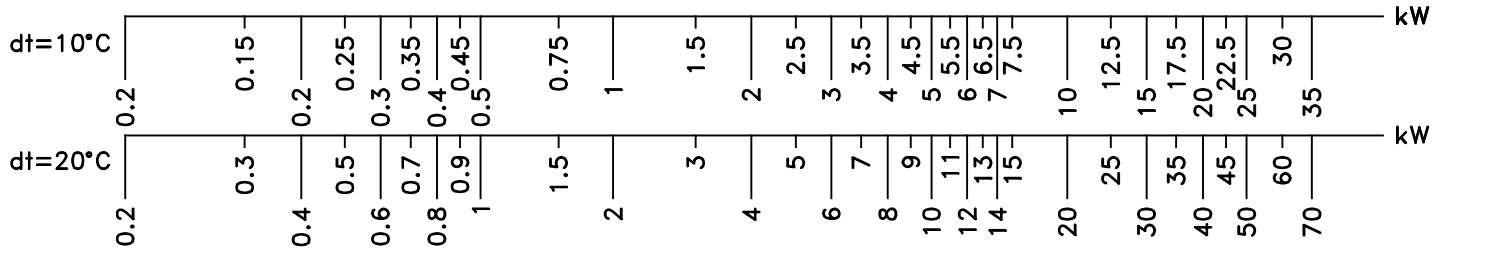

TWIN TERMO PRESET MONOTUBO / THERMO PRESET MONOTUBE  
 SQUADRA / ANGLED DN15 1/2"

	1	2	3	4	5	6	7	MAX	
KV	1.30	1.35	1.40	1.45	1.48	1.50	1.52	1.52	