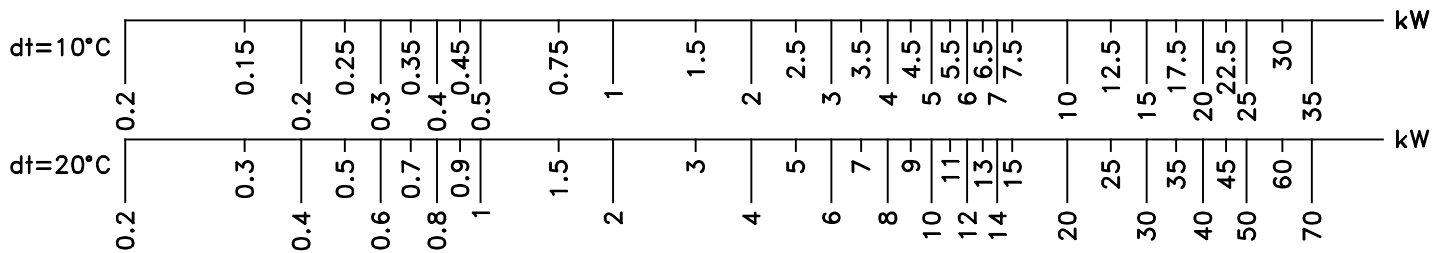

TWIN TERMO PRESET BITUBO / THERMO PRESET BITUBE
 SQUADRA / ANGLED DN15 1/2"

	1	2	3	4	5	6	7	MAX
KV	0.30	0.74	1.07	1.36	1.57	1.74	1.83	2.05