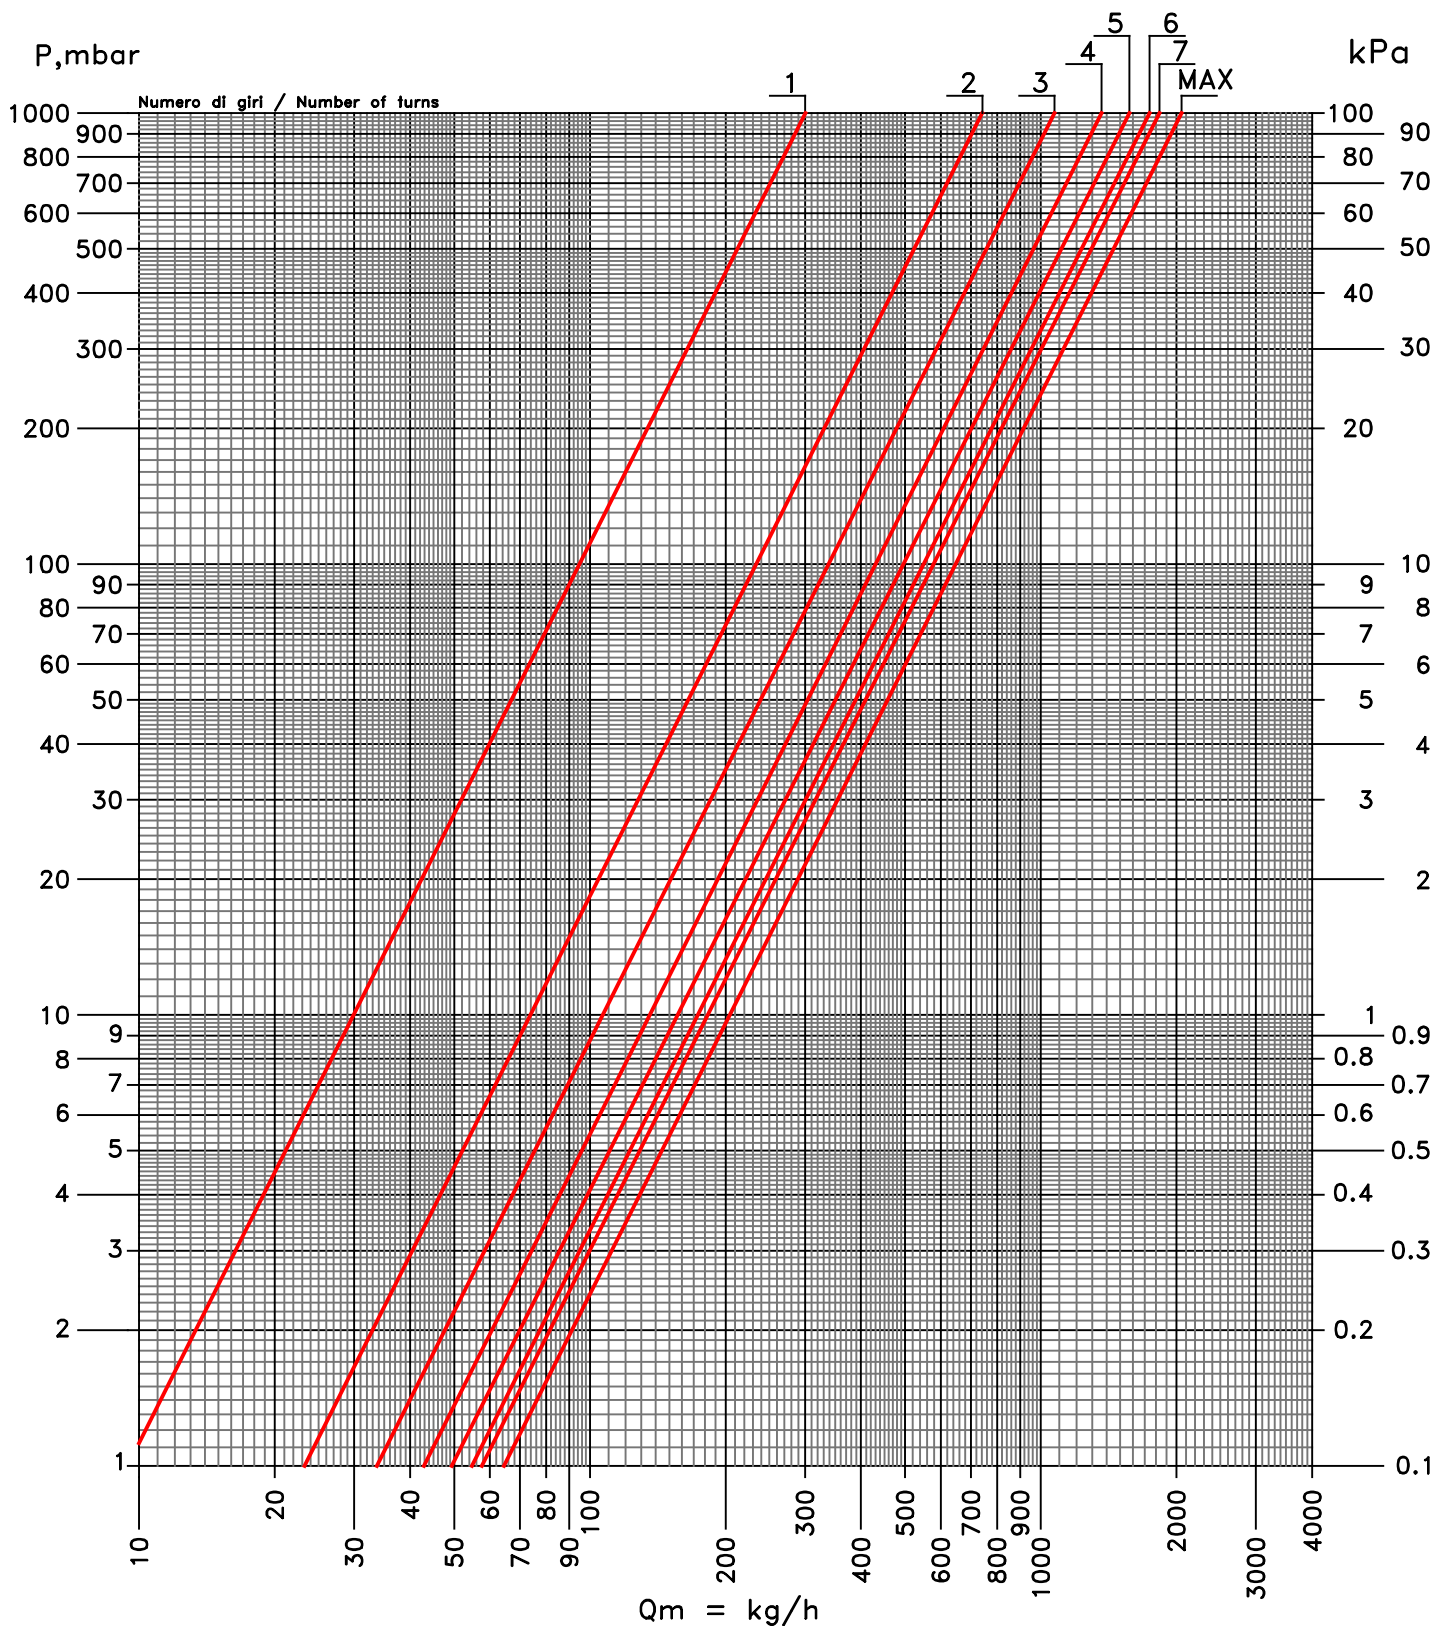

TWIN TERMO PRESET BITUBO / THERMO PRESET BITUBE
 SQUADRA / ANGLED DN15 1/2"

	1	2	3	4	5	6	7	MAX
KV	0.30	0.74	1.07	1.36	1.57	1.74	1.83	2.05