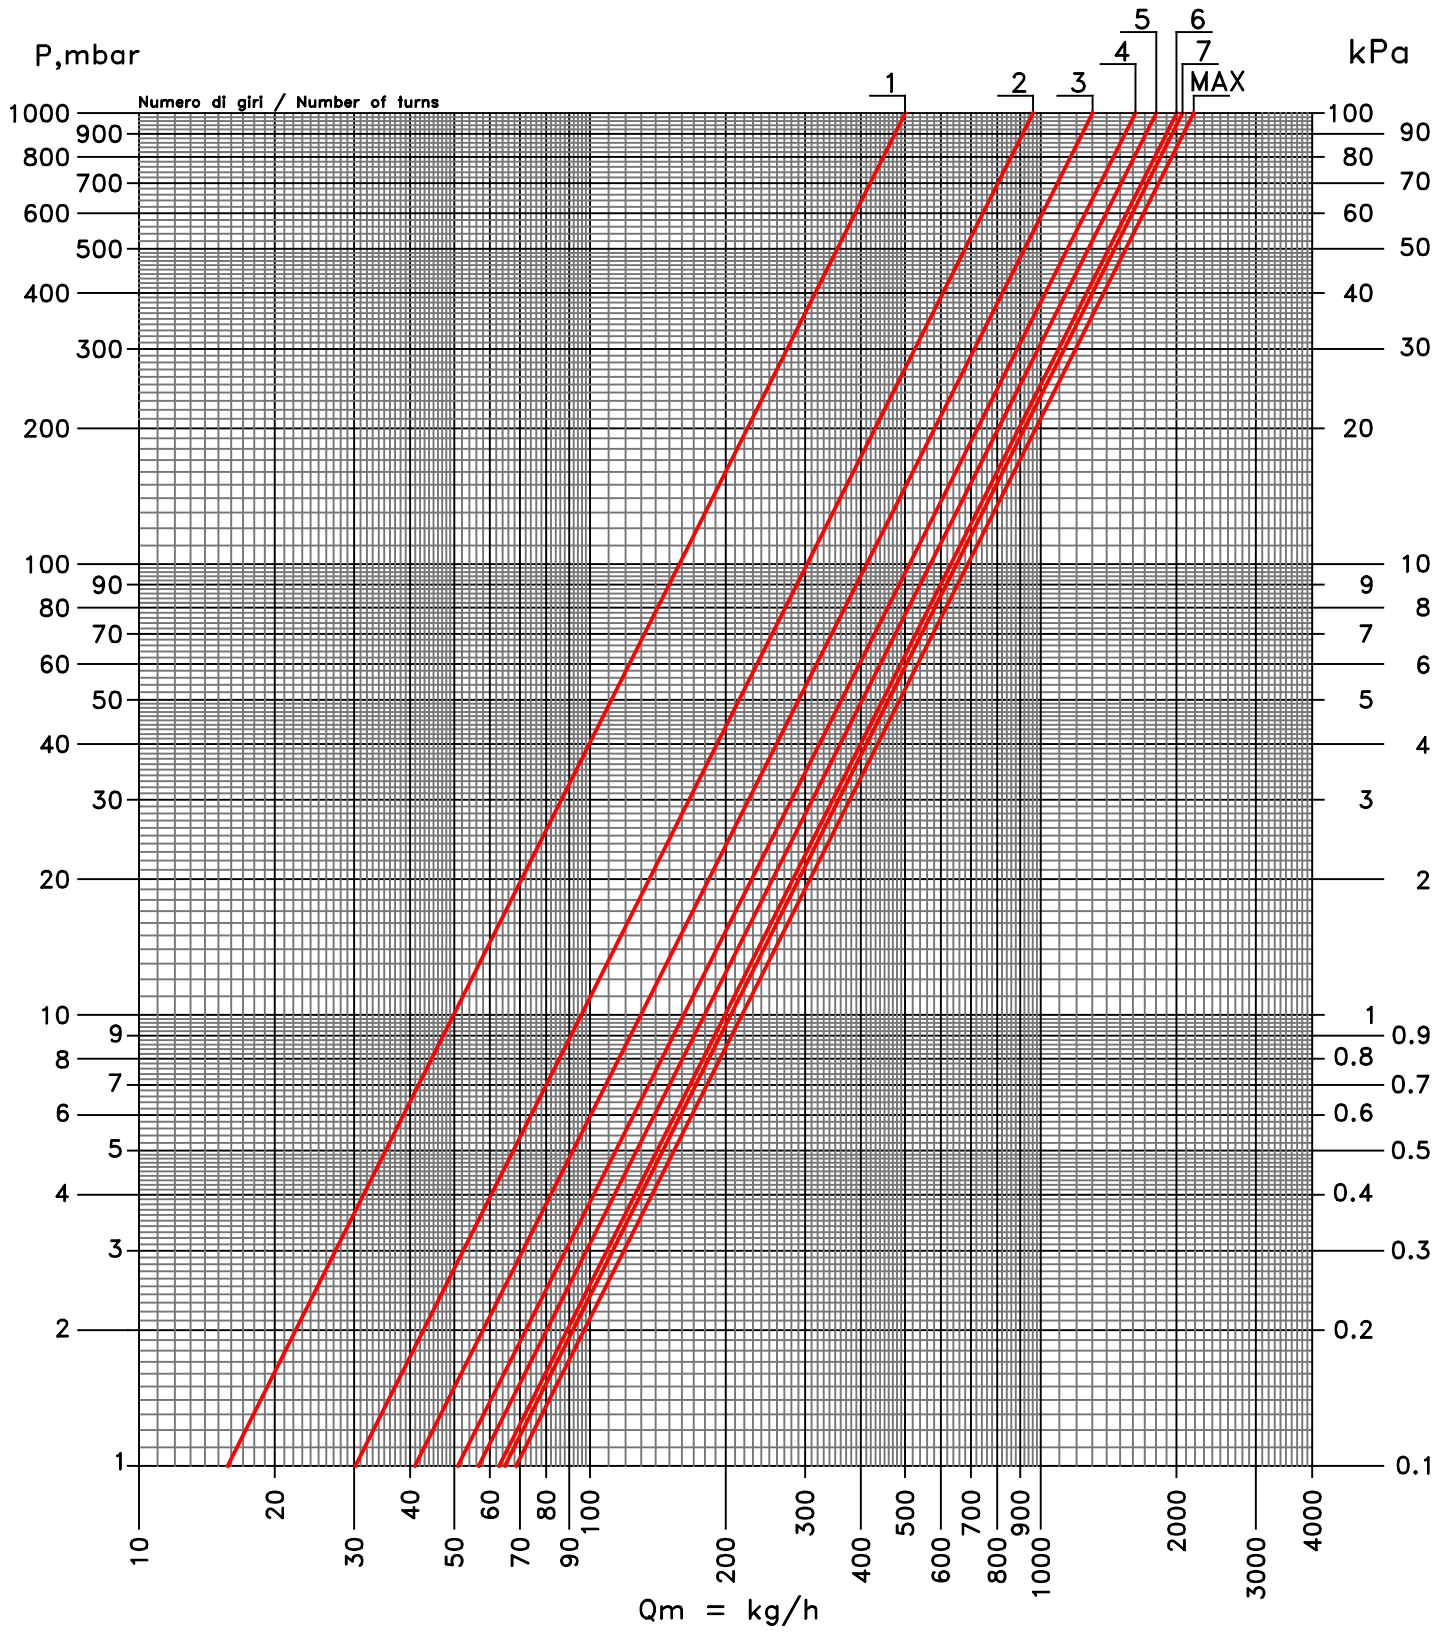

CYLINDER TERMO PRESET / THERMO PRESET  
DIRITTA / STARIGHT DN15 1/2"

	1	2	3	4	5	6	7	MAX	
KV	0.50	0.96	1.30	1.62	1.80	2.00	2.06	2.18	