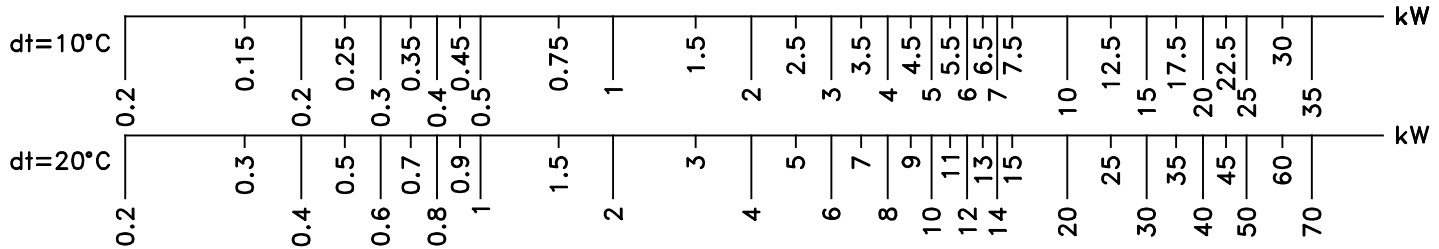

CYLINDER TERMO PRESET / THERMO PRESET  
DIRITTA / STARIGHT DN15 1/2"

	1	2	3	4	5	6	7	MAX	
KV	0.50	0.96	1.30	1.62	1.80	2.00	2.06	2.18	