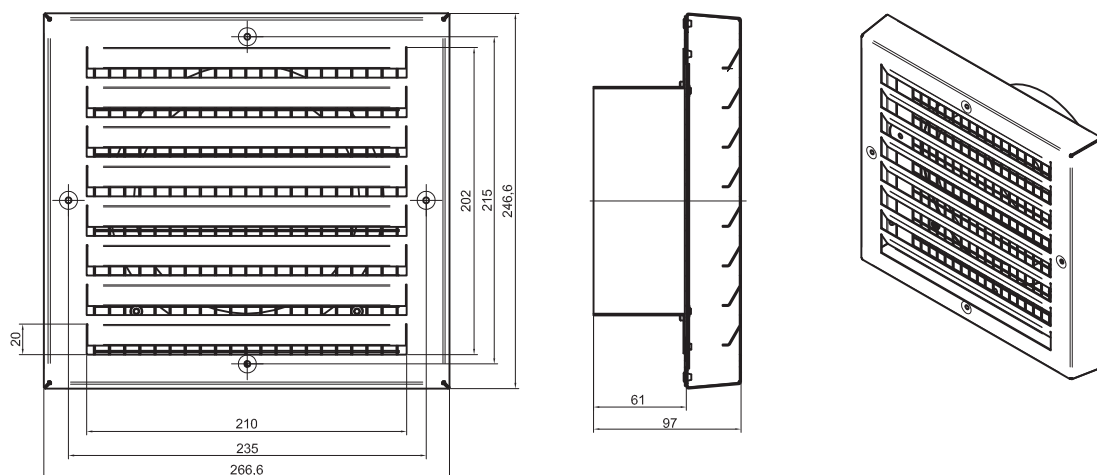

Előnyök

- Egyszerű felszerelés
- Kisállatvédő ráccsal
- Tetszetős forma
- Eső elleni védelem az optimális lamellaállás révén

Cikkszám

Megnevezés		Cikksz.
Szellőzőrács	DN 125	990 430 250
Szellőzőrács	DN 150	990 430 580
Szellőzőrács	DN 160	990 430 581
Szellőzőrács	DN 180	990 430 582

A Zehnder szellőzőrács kiírási szövege

A szellőzőrács falba való beépítésre alkalmas és DN 125/150/160 és 180 csőcsatlakozó csonkkal van ellátva. A lamellák nemesacélból készülnek és kisállatvédő (ráccsméret 10 mm) rendelkeznek. Ezenkívül az előlapi keretben integrált rögzítőfuratok találhatók. A fali átvezetést a beépítés helyén szigetelve kell kialakítani.

Méretrajzok

DN 125/150/160

DN 180

ZHU-CSY-FLYERTS093, V1209, hu, változtatások joga fenntartva