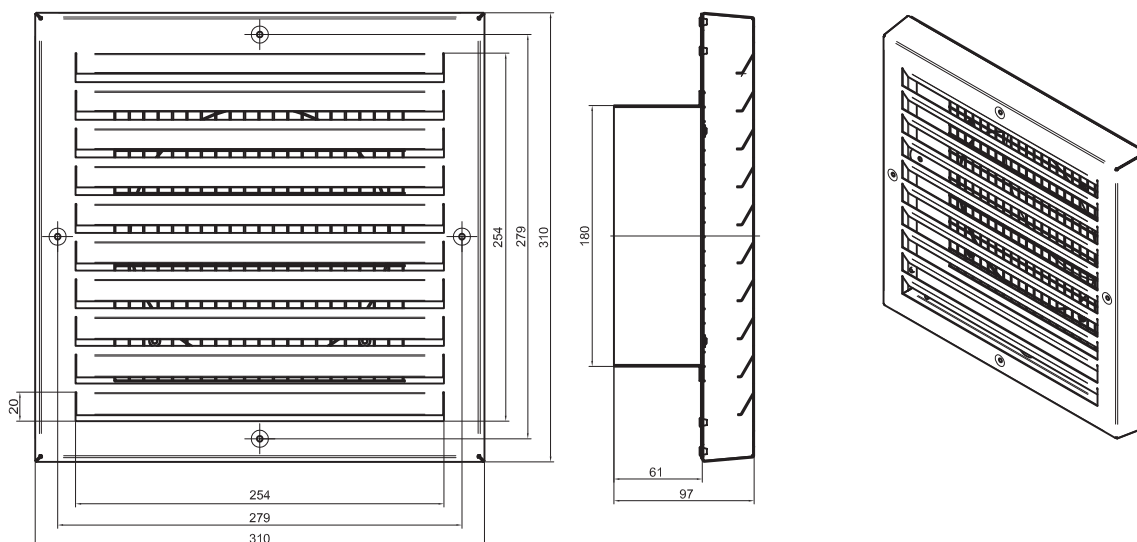

A Zehnder szellőzőrács kiírási szövege

A szellőzőrács falba való beépítésre alkalmas és DN 125/150/160 és 180 csőcsatlakozó csonkkal van ellátva. A lamellák nemesacélból készülnek és kisállatvédő (ráccsméret 10 mm) rendelkeznek. Ezenkívül az előlapi keretben integrált rögzítőfuratok találhatók. A fali átvezetést a beépítés helyén szigetelve kell kialakítani.

Méretrajzok

DN 125/150/160

DN 180

ZHU-CSY-FLYERTS093, V1209, hu, változtatások joga fenntartva