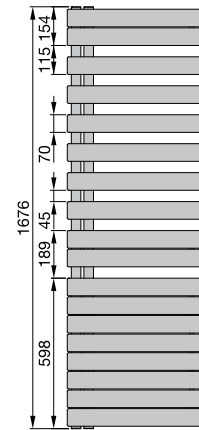

## Model overview

FRONT

FRONT

FRONT

Dimensions in mm

## Connection to hot water central heating system

Painted version

Model	H mm	L mm	Thermal output			
			75/65/20 °C <sup>1)</sup> Watt	70/55/24 °C Watt	55/45/24 °C Watt	55/45/20 °C Watt
<b>Left-hand version</b>						
ROFL-080-055	805	550	429	311	191	228
ROFL-120-055	1183	550	594	429	263	314
ROFL-170-055	1676	550	809	581	354	424
<b>Right-hand version</b>						
ROFR-080-055	805	550	429	311	191	228
ROFR-120-055	1183	550	594	429	263	314
ROFR-170-055	1676	550	809	581	354	424

H = height, L = length

1) Nominal heat output according to EN 442

Zehnder Group Deutschland GmbH · Sales International · Almweg 34 · 77933 Lahr · Germany  
 T +49 7821 586-392 · F +49 7821 586-406 · sales.international@zehndergroup.com · www.international.zehnder-systems.com